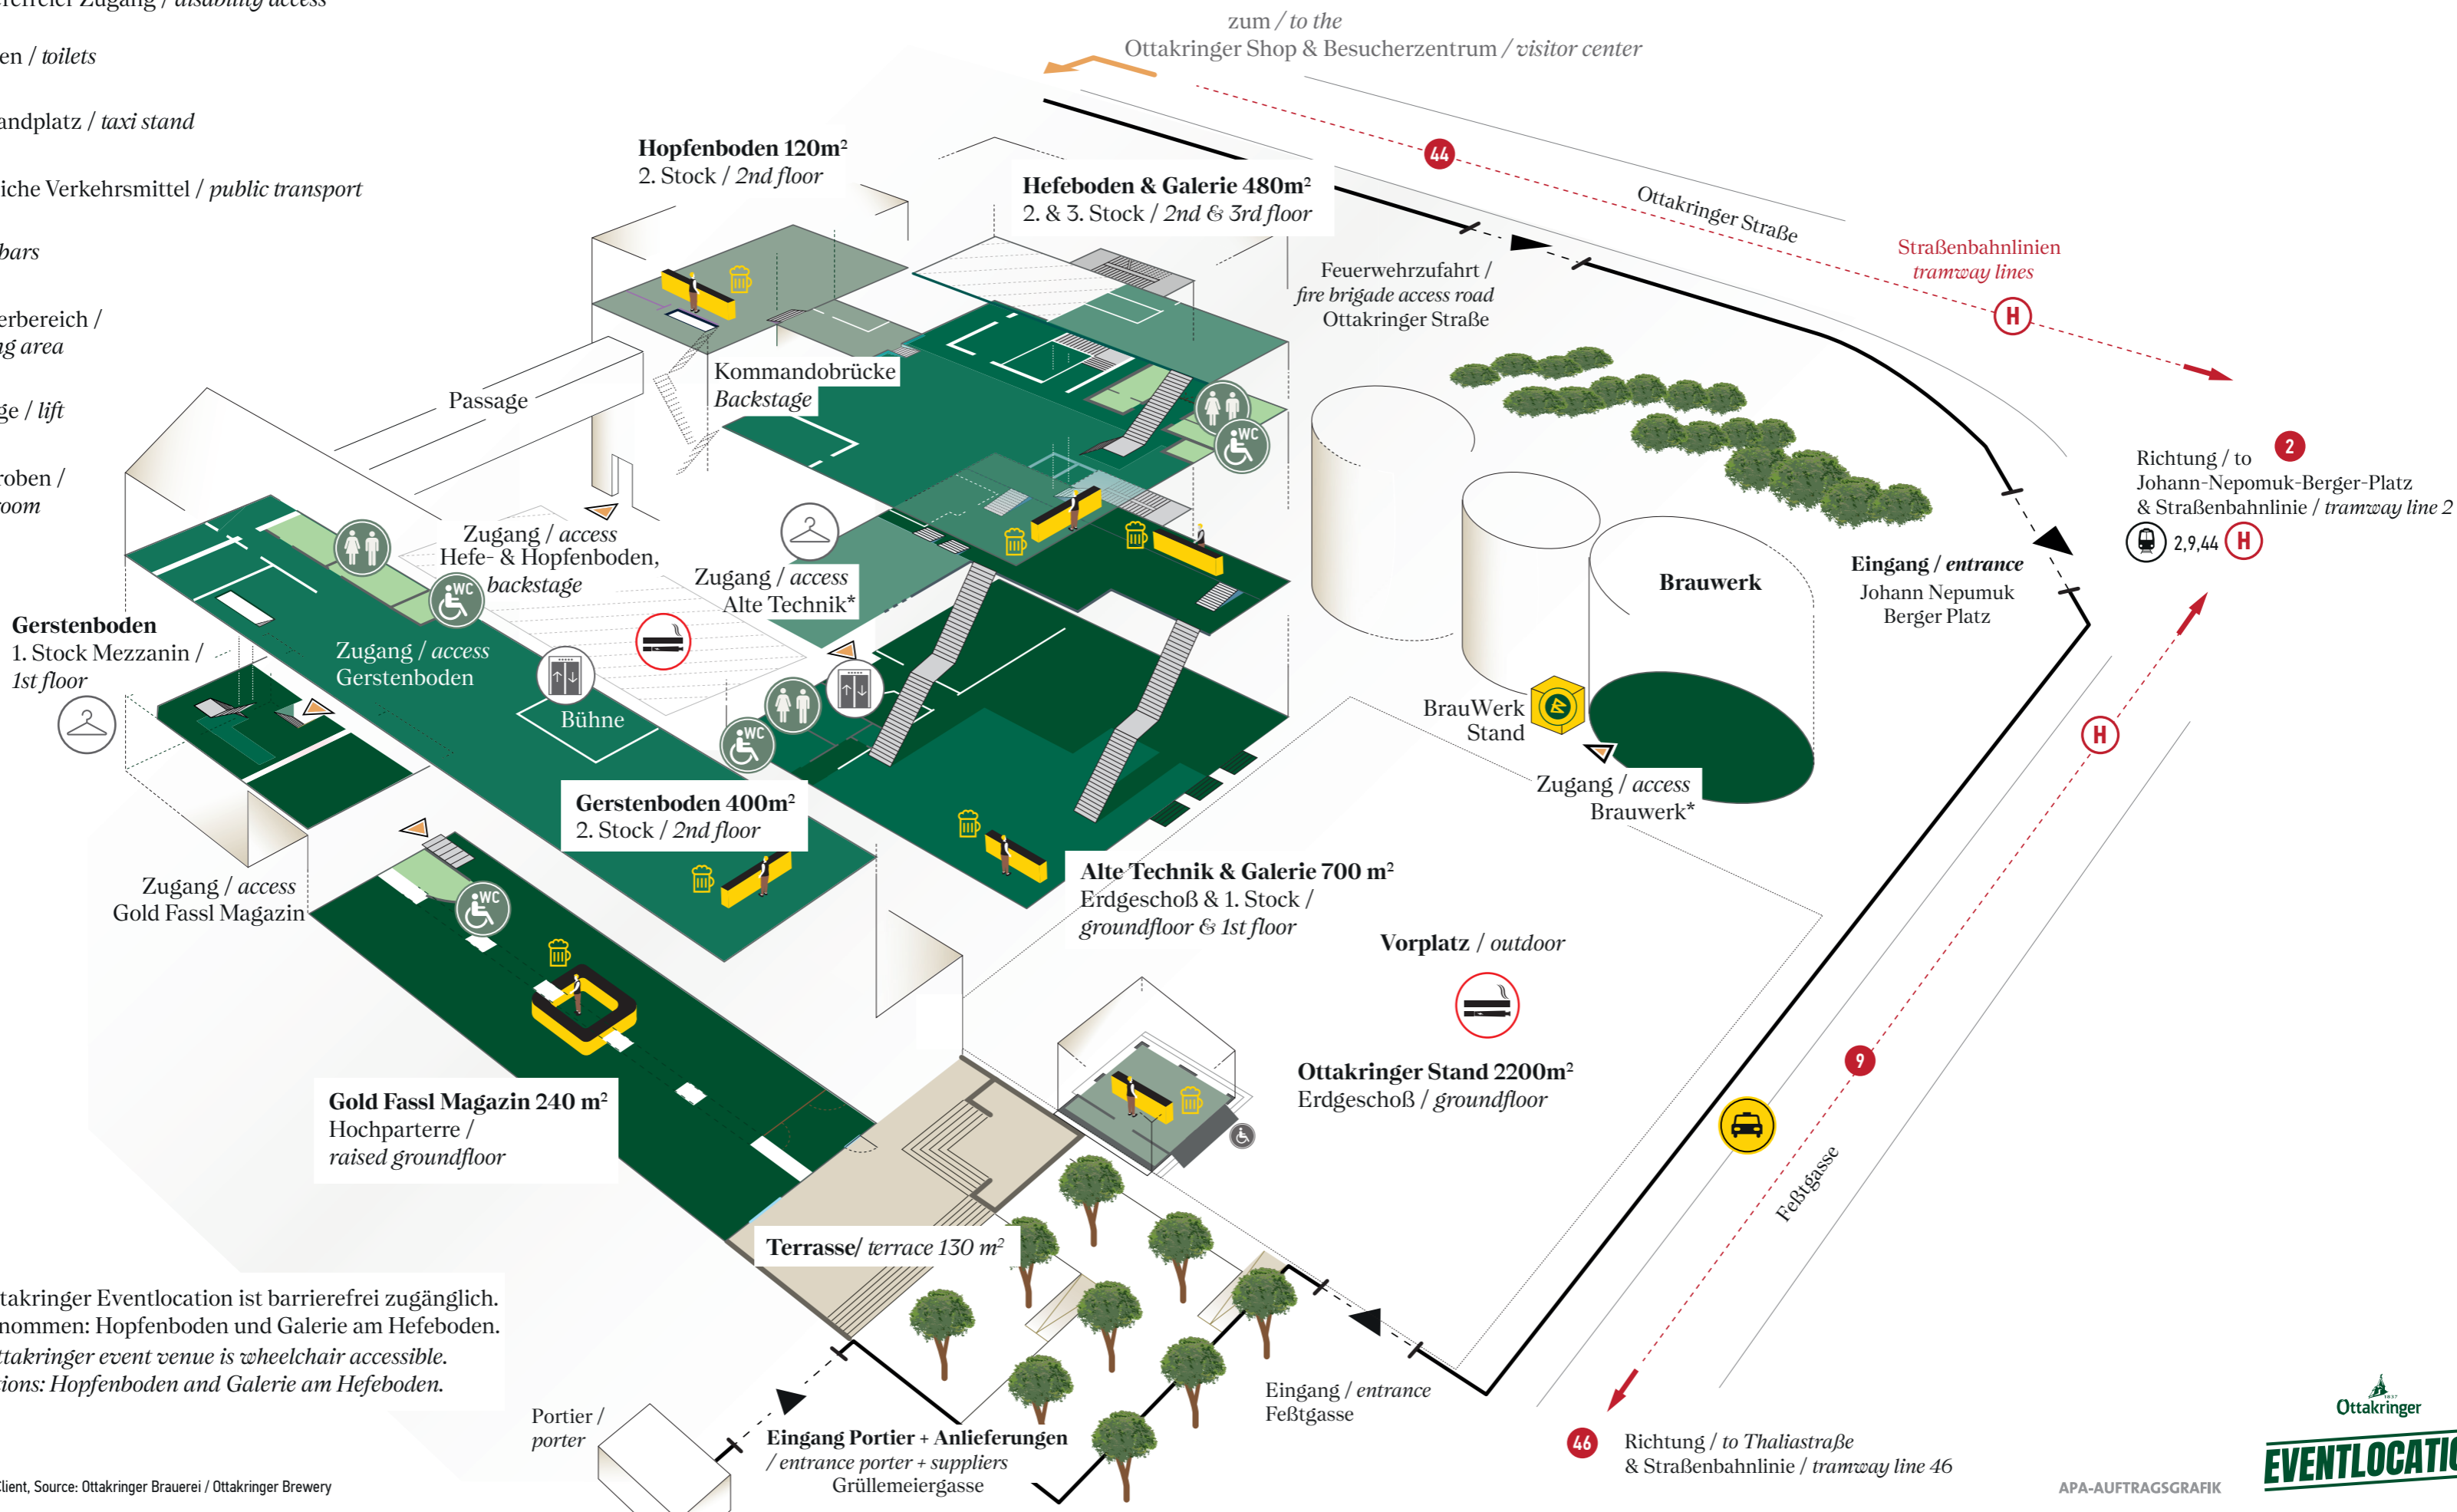

DIE OTTAKRINGER EVENTLOCATION

Zugänge im Erdgeschoß / *accesses on the groundfloor*
 *barrierefreier Zugang / *disability access*

Toiletten / *toilets*

Taxistandplatz / *taxi stand*

Öffentliche Verkehrsmittel / *public transport*

Bars / *bars*

Raucherbereich / *smoking area*

Aufzüge / *lift*

Garderoben / *cloak room*

Die Ottakringer Eventlocation ist barrierefrei zugänglich.
 Ausgenommen: Hopfenboden und Galerie am Hefeboden.
 The Ottakringer event venue is wheelchair accessible.
 Exceptions: Hopfenboden and Galerie am Hefeboden.